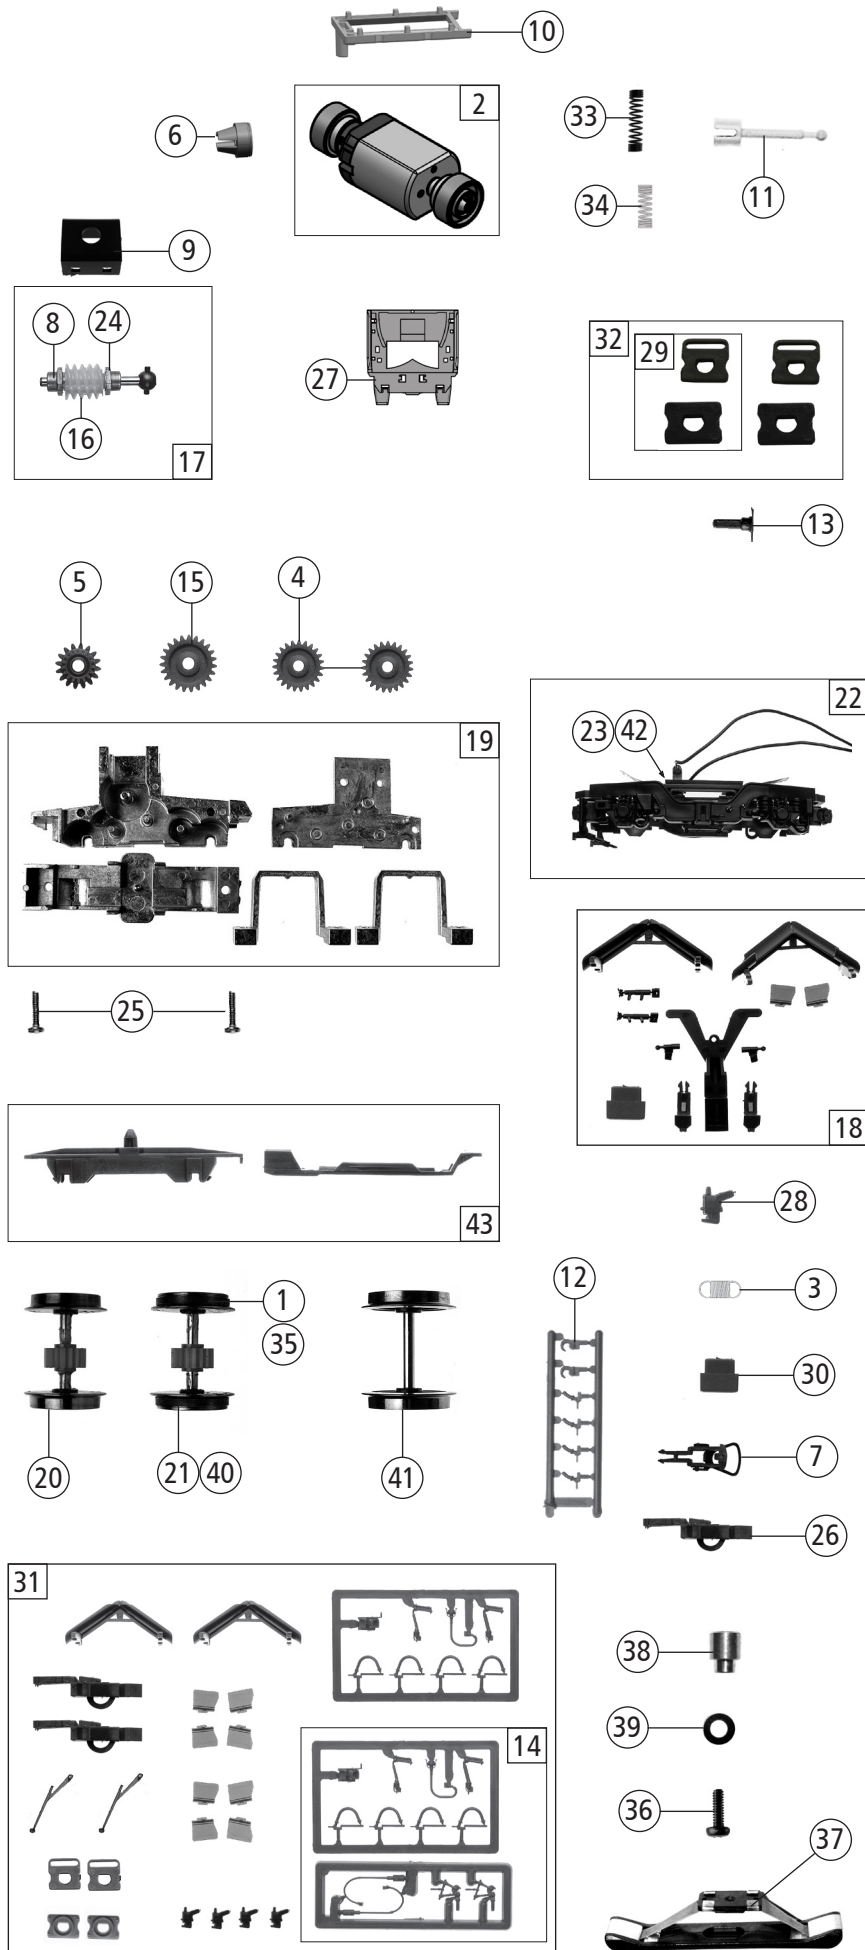

Änderungen in Konstruktion und Ausführung vorbehalten
We reserve the right to change the construction and specification

Pos. Nr. Pos.no.	Beschreibung Description	Art.-Nr. Art.no.	Preisgruppe Price bracket
7300049	METRANS 22016		
7310049			
7320049			
1	Hafringsatz 10Stk.12,5-13,8mm Set with traction tyres 10Stk. 12,5-13,8mm	40066	---
2	Motor m.2Schwungmassen,Kardanschale KM Motor w.2 flywheels,cardan reception	145556	25
3	Zugfeder Draw spring	86208	3
4	Zahnrad Z=21 G/M=0,4 Gearwheel	86414	3
5	Schneckenzahnrad doppelt Z=16/17 Worm gear wheel double	86419	6
6	Kardanschale kurz 1,5 mm Cardan reception short	87129	4
7	Standardkupplung Standard coupling	89246	6
8	Lager für Schneckenachse Bearing for worm gear axle	89749	6
9	Schneckendeckel Worm gear cover	107095	5
10	Distanzrahmen Spacer frame	147270	4
11	Kardanwelle Cardan shaft	107011	4
12	Attrappenrahmen klein Small dummy frame	107808	4
13	Puffer eckig Rectangular buffer	110474	3
14	Zubehörrahmensatz Set of accessory frames	108322	7
15	Zahnrad Z=23 gerade M=0,4 Gearwheel	111679	3
16	Schnecke Wormgear	86704	6
17	Schneckensatz mit Kardankugel Set of worm gear incl.cardan ball	113808	13
18	Spiegel - Dämpfer - Deichsel Mirror - Silencer - Drawbar	200222	9
19	Getriebebesatz 5-teilig Gear set 5-parts	113814	14
20	Radsatz ohne Haftring mit Zahnrad Wheelset w/o traction tyre w.gear wheel	113815	11
21	Radsatz mit Haftringen mit Zahnrad Wheelset w.traction tyres w.gear wheel	113816	12
22	Dregestellblende kpl. Bogie frame complete	200224	12
23	Kontaktalter kpl. mit Litzen Contact holder complete with leads	113823	9
24	Anlaufscheibe Washer	114622	3
25	GF-Schraube M2x8 mm Self-tapping screw	114923	3
26	Kurzkupplung-Vorentkupplung Short coupling- pre-uncoupling	115550	6
27	Pufferträger Buffer bearing	147266	4
28	Vielfachsteckdose Multiple socket	115932	3
29	Pufferflansch links und rechts Buffer flange left and right	125686	6
30	Deichseldistanzstück Rod spacer	116413	3
31	Zurüstbeutel Bag with accessories	150191	12
32	Pufferflanschensatz Buffer flange set	139324	5
33	Motorkontaktfeder lang Motor contact spring long	145560	4
34	Motorkontaktfeder kurz Motor contact spring short	145561	4
AC-Wechselstrom			
35	Hafringsatz 10Stk.10,3-12,4mm Set with traction tyres 10Stk.10,3-12,4mm	40074	---
36	Schraube M1,6x4 mm Screw	85727	3
37	Schleifer 42 mm Slider	86030	14
38	Anschlussnippel M 1,6 mm Connection nipple	111116	4
39	Scheibe Washer	112681	3
40	Radsatz mit Haftringen mit Zahnrad Wheelset w.traction tyres w.gear wheel	113862	12
41	Radsatz ohne Zahnrad ohne Haftring Wheelset w/o gear wheel w/o trac.tyre	113864	10
42	Kontaktalter kpl. mit Litzen AC Contact holder complete with leads AC	113865	9
43	Getriebebesatz 2-teilig AC Gear set 2-parts AC	115942	6